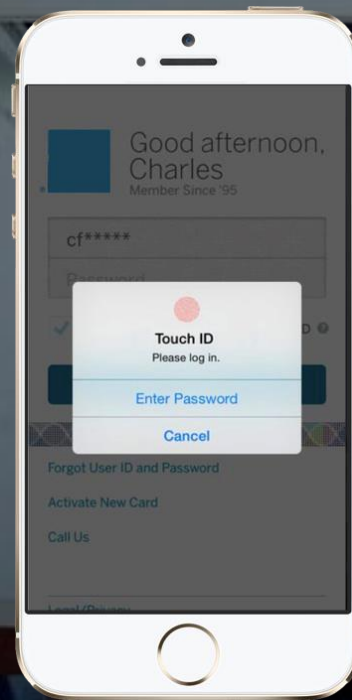

GEBOREN IN EINER DIGITALEN WELT

MASLOW

www.stech-direct.ch

Best. Nr. 00000000000000000000
Best. Nr. 00000000000000000000

Digital Natives

MASLOW – NEU DEFINIERT

www.stech-direct.ch

büro stech direct

Best. Nr. 00000000000000000000
Best. Nr. 00000000000000000000

GENERATION MOBILE

(DIGITALE) DISRUPTION

aruba
a Hewlett Packard
Enterprise company

MOBILITY

WORKPLACE INNOVATION

IoT

Bis 2019 werden