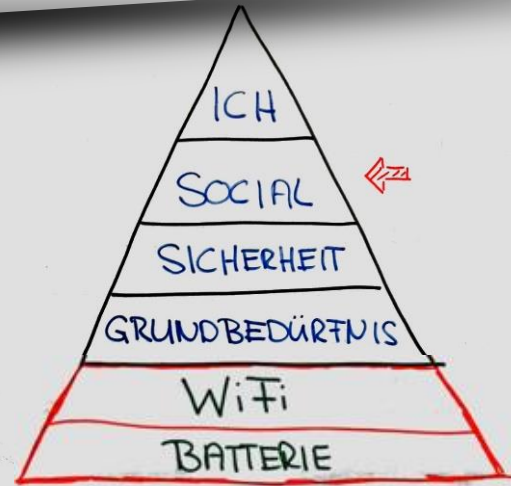

MASLOW – NEU DEFINIERT

www.stech-direct.ch

büro stech direct